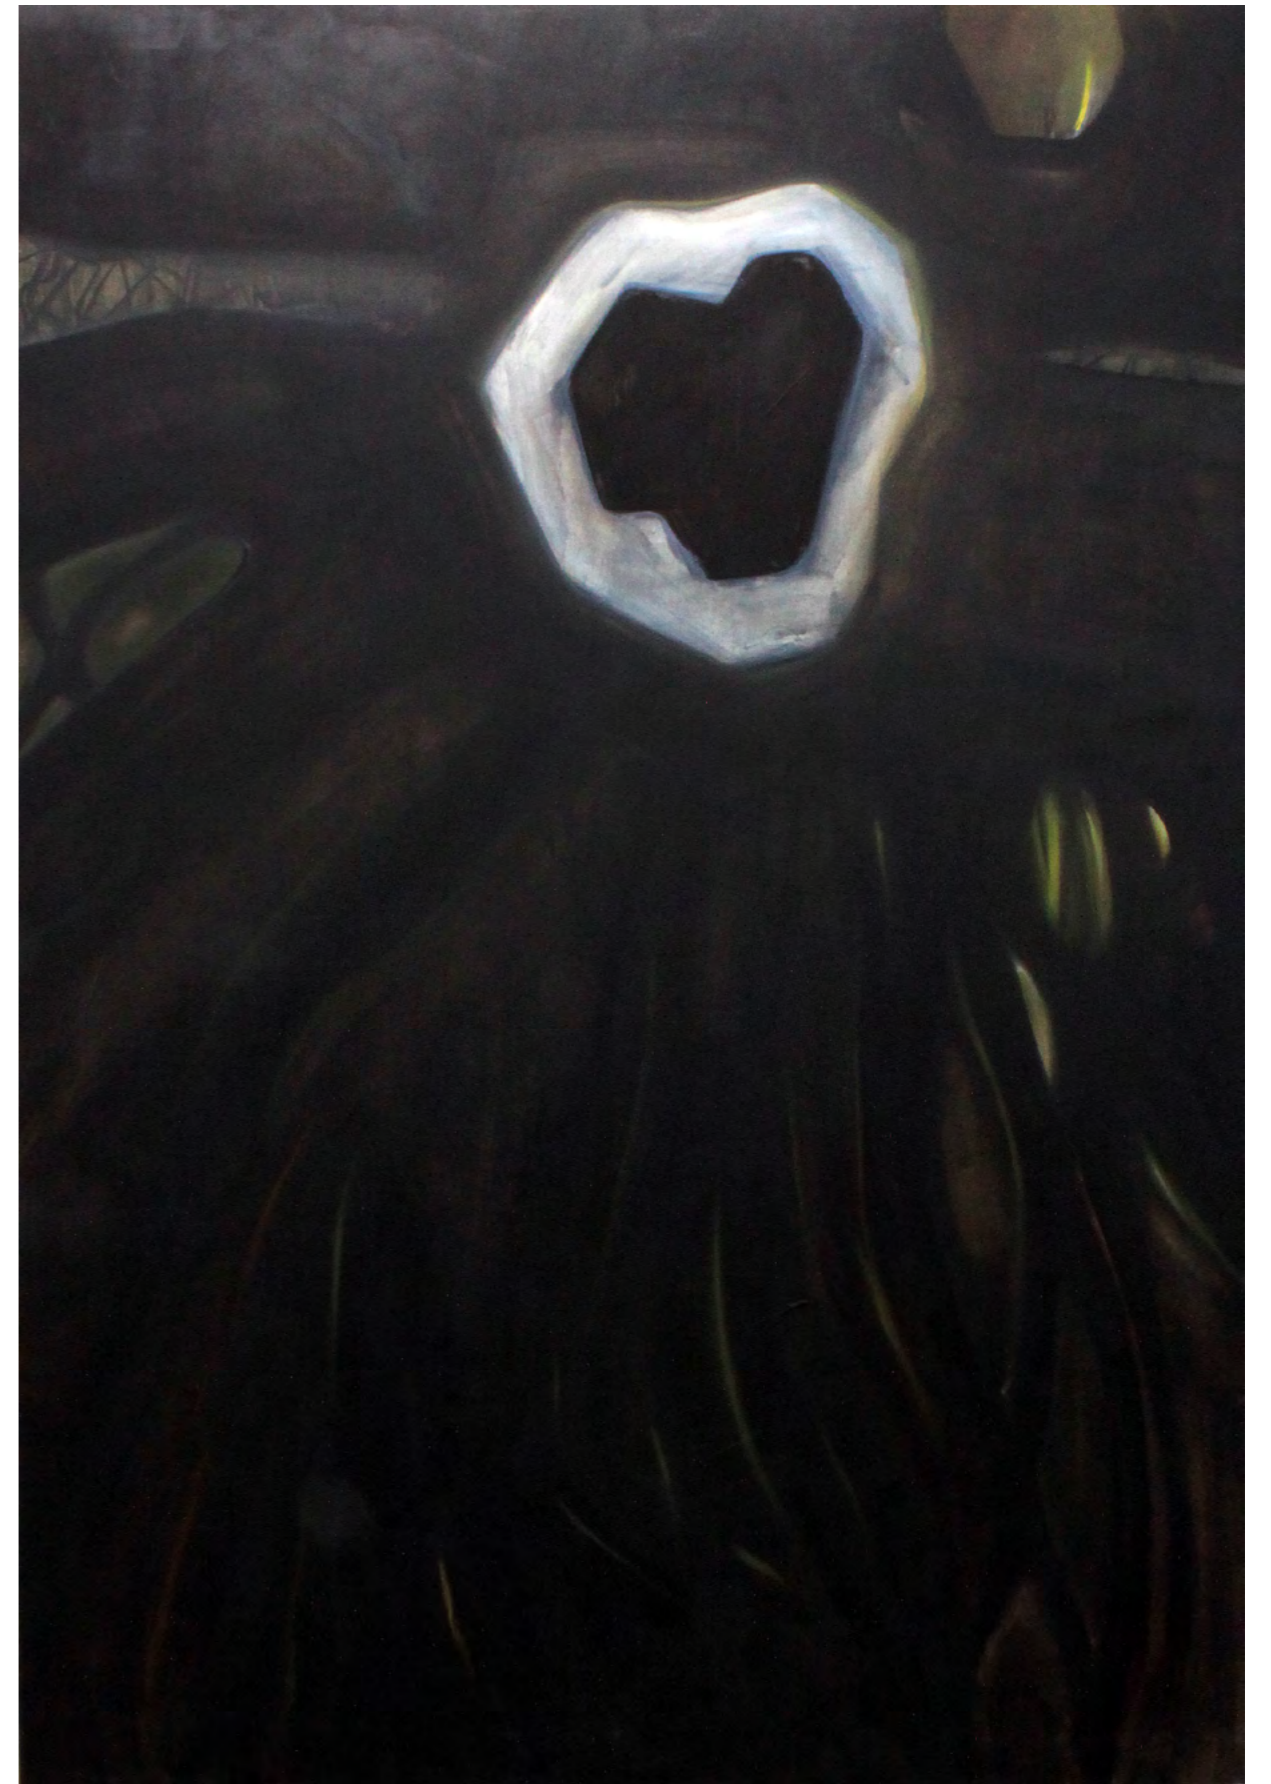

Patrice de Santa Coloma
Los enlaces

Exposition personnelle - janvier 2012
Espace 29 - rue Fernand Marin - Bordeaux.

Piège à loup
Fresque murale 3m x 4m fusain, graphite, acrylique.

Saut
Fresque murale 3m x 4m fusain et graphite.

Cuadratura
Fusain et huile sur
papier.
Dimensions 130 x 90 cm.

3 études pour les enlacs
Fusain sur papier.
Dimensions 70 x 50 cm.

ΣΤΟΙΧΕΙΑ - d'après les éléments d'Euclide
collaboration avec l'artiste Emmanuel Aragon.
Patrice de Santa Coloma, Alphabêtises, broux de
noix sur papier, 117 dessins recto-verso,
15 x 10,5 cm plié chacun
/ Emmanuel ARAGON, dessin mural, charbon, 265 x
330 cm

Ciclothymies
Vernis à graver sur zinc 15 x 20 cm sur bois.

Caballero Rojo
Huile sur toile.
Dimensions 195 x 130 cm

Serie des Enlaces
Huile sur toile.
Dimensions 195 x 130 cm

Serie des Enlaces
Huile sur toile.
Dimensions 195 x 130 cm

Serie des Enlaces
Huile sur toile.
Dimensions 195 x 130 cm

Serie des Enlaces
Huile sur toile.
Dimensions 195 x 130 cm

Caballero Rojo - masque et cape
Zinc sur bois, vernis a graver, papiers et
encre de chine.
Dimension approximative 230 x 210 cm.