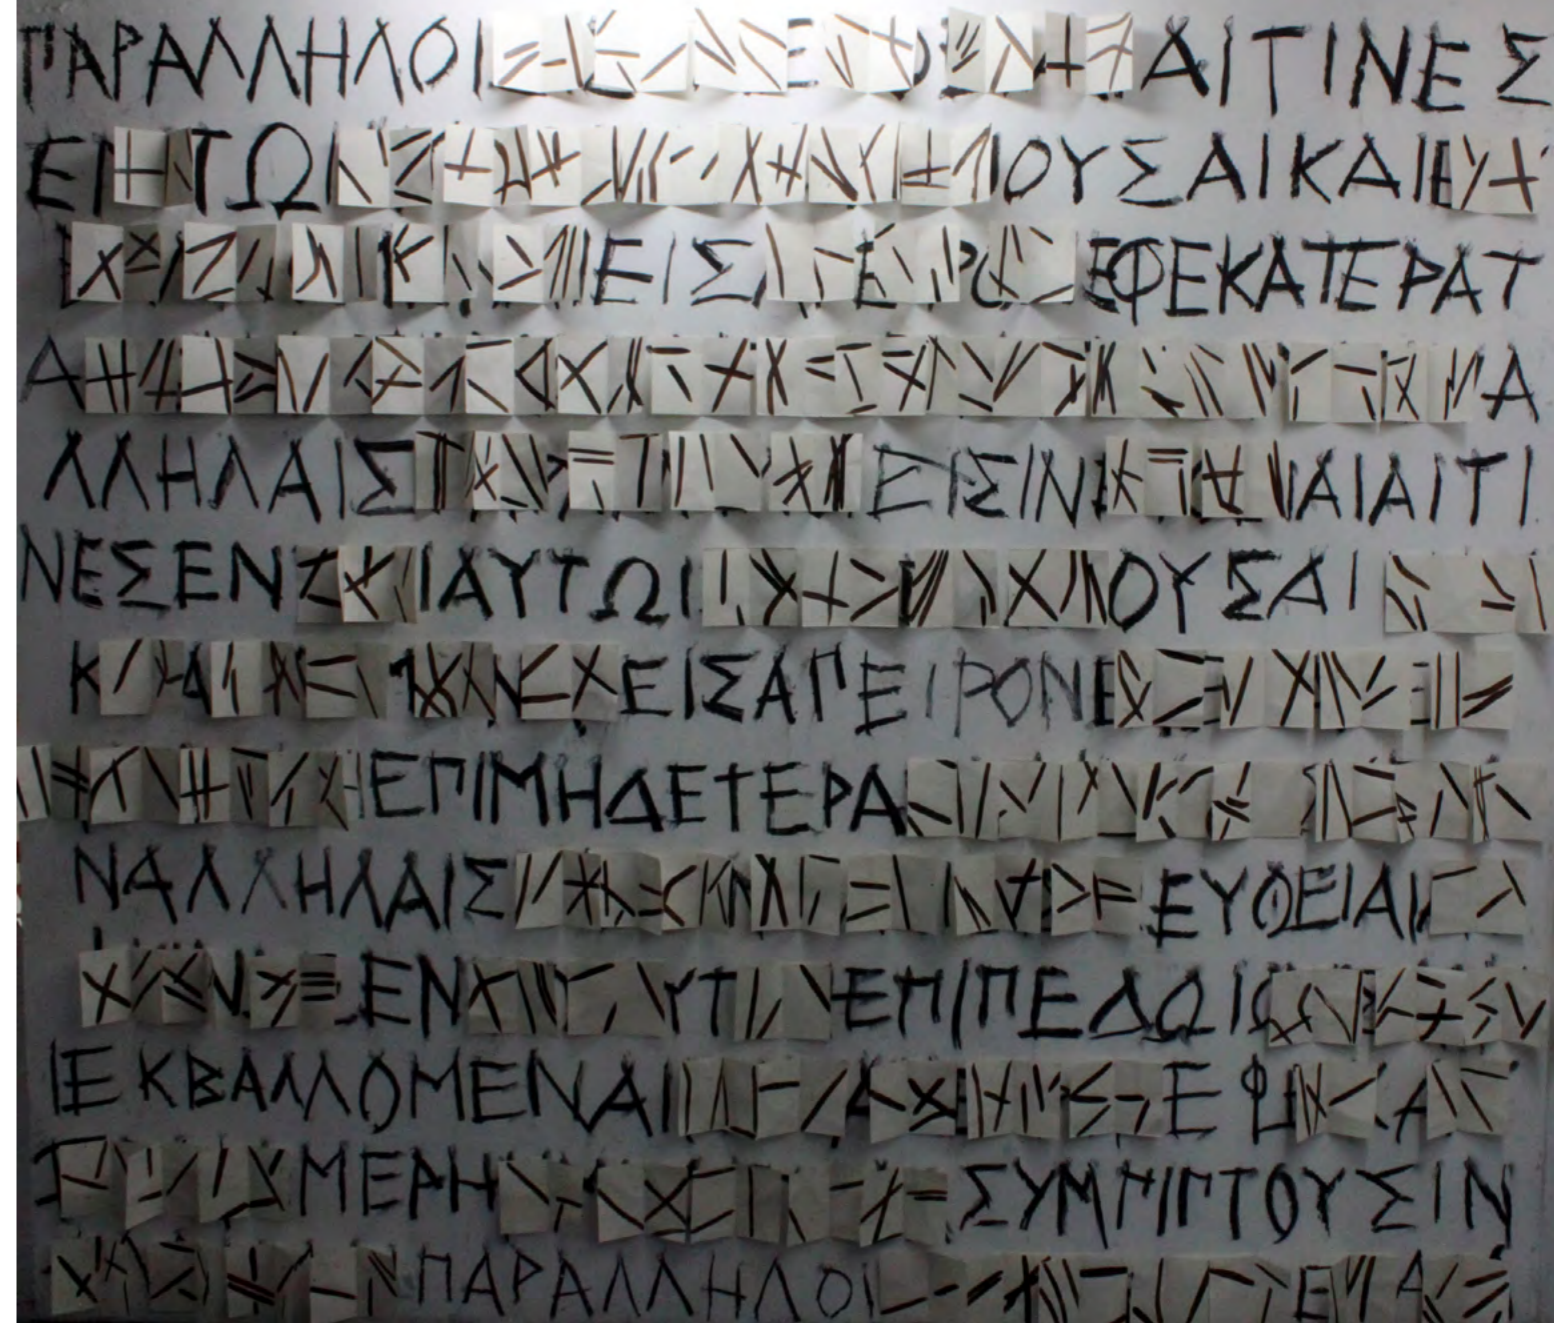

Patrice de Santa Coloma
Los enlaces

Exposition personnelle - janvier 2012
Espace 29 - rue Fernand Marin - Bordeaux.

Piège à loup
Fresque murale 3m x 4m fusain, graphite, acrylique.

Saut
Fresque murale 3m x 4m fusain et graphite.

Cuadratura
Fusain et huile sur
papier.
Dimensions 130 x 90 cm.

3 études pour les enlacs
Fusain sur papier.
Dimensions 70 x 50 cm.

ΣΤΟΙΧΕΙΑ - d'après les éléments d'Euclide
collaboration avec l'artiste Emmanuel Aragon.
Patrice de Santa Coloma, Alphabêtises, broux de
noix sur papier, 117 dessins recto-verso,
15 x 10,5 cm plié chacun
/ Emmanuel ARAGON, dessin mural, charbon, 265 x
330 cm

Ciclothymies
Vernis à graver sur zinc 15 x 20 cm sur bois.

Caballero Rojo
Huile sur toile.
Dimensions 195 x 130 cm

Serie des Enlaces
Huile sur toile.
Dimensions 195 x 130 cm

Serie des Enlaces
Huile sur toile.
Dimensions 195 x 130 cm

Serie des Enlaces
Huile sur toile.
Dimensions 195 x 130 cm

Serie des Enlaces
Huile sur toile.
Dimensions 195 x 130 cm

Caballero Rojo - masque et cape
Zinc sur bois, vernis a graver, papiers et
encre de chine.
Dimension approximative 230 x 210 cm.