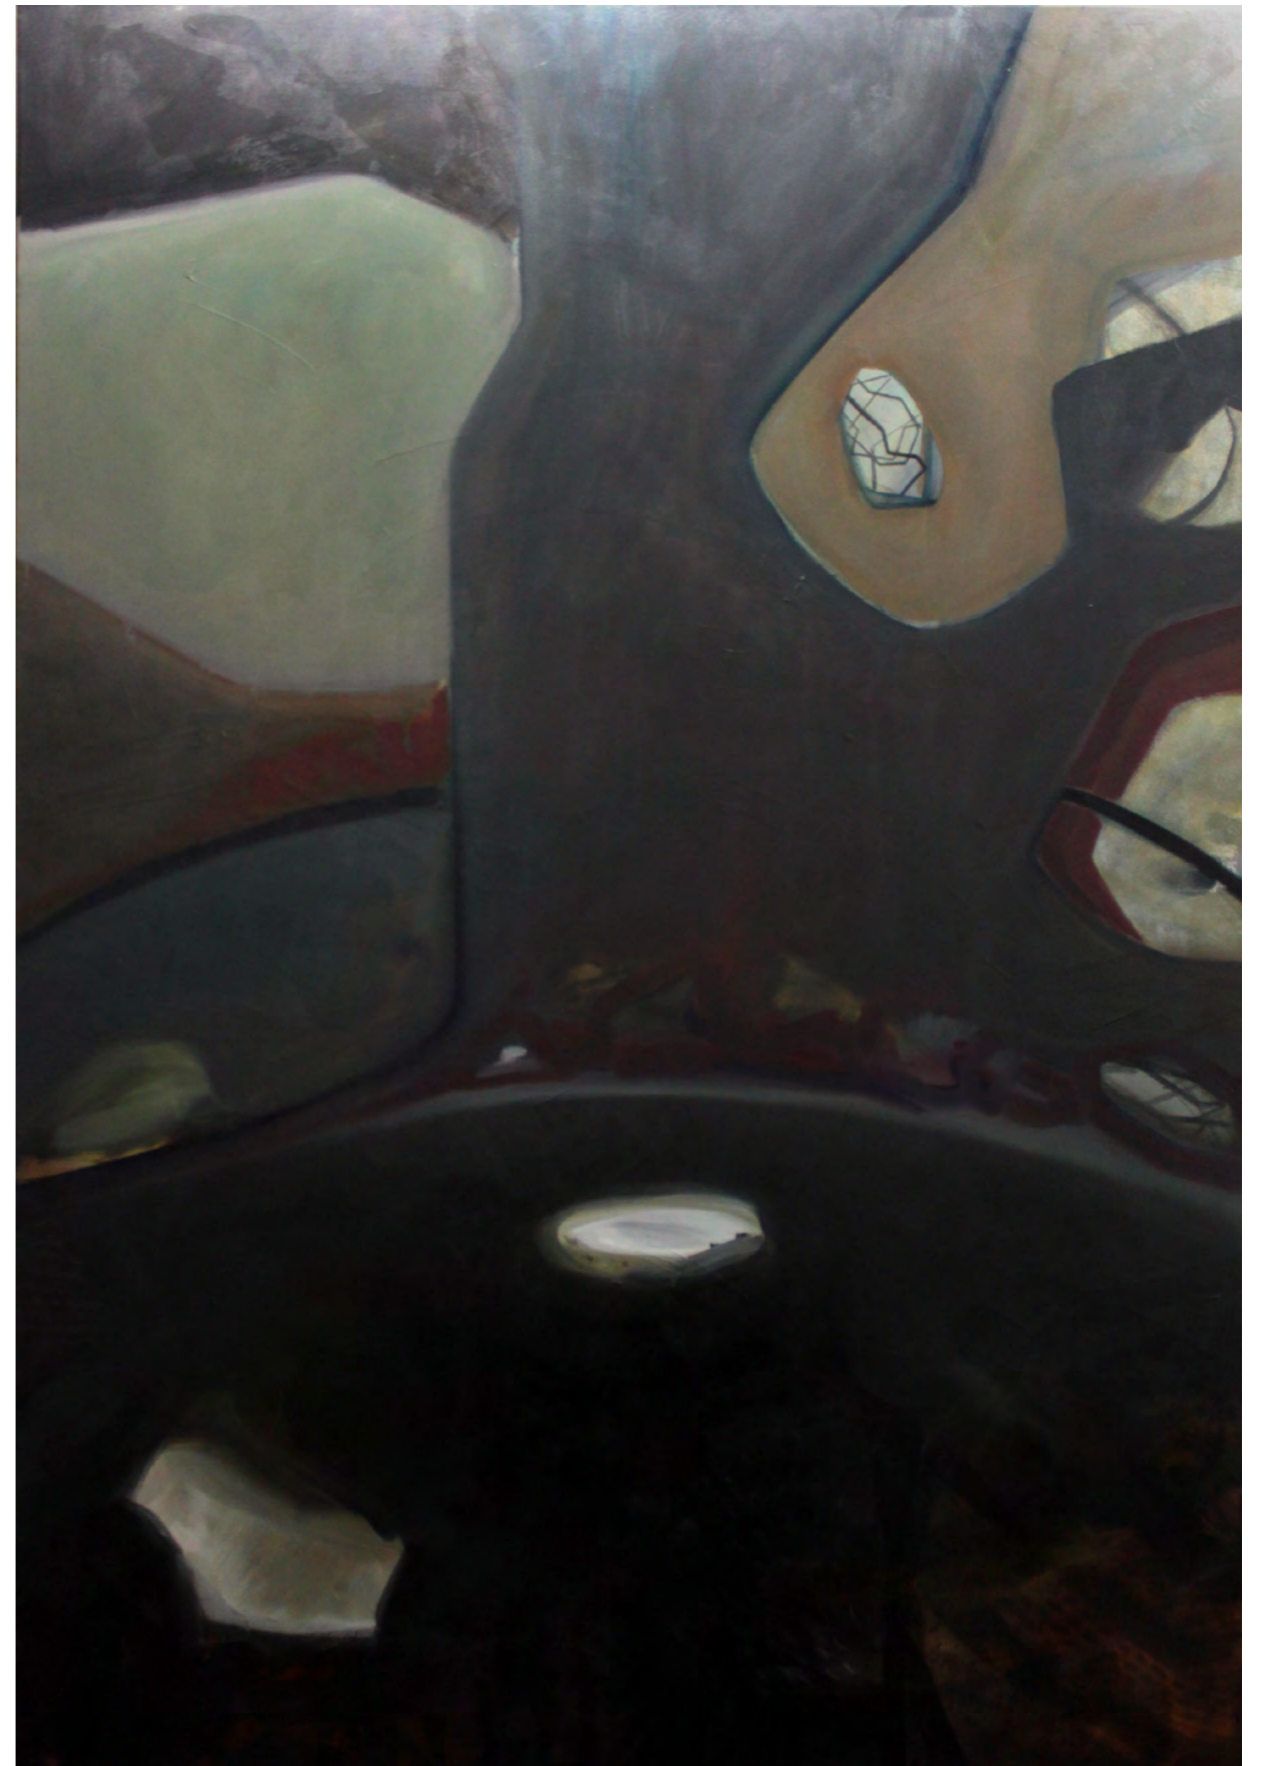

Patrice de Santa Coloma
Los enlaces

Exposition personnelle - janvier 2012
Espace 29 - rue Fernand Marin - Bordeaux.

Piège à loup
Fresque murale 3m x 4m fusain, graphite, acrylique.

Saut
Fresque murale 3m x 4m fusain et graphite.

Cuadratura
Fusain et huile sur
papier.
Dimensions 130 x 90 cm.

3 études pour les enlacs
Fusain sur papier.
Dimensions 70 x 50 cm.

ΣΤΟΙΧΕΙΑ - d'après les éléments d'Euclide
collaboration avec l'artiste Emmanuel Aragon.
Patrice de Santa Coloma, Alphabêtises, broux de
noix sur papier, 117 dessins recto-verso,
15 x 10,5 cm plié chacun
/ Emmanuel ARAGON, dessin mural, charbon, 265 x
330 cm

Ciclothymies
Vernis à graver sur zinc 15 x 20 cm sur bois.

Caballero Rojo
Huile sur toile.
Dimensions 195 x 130 cm

Serie des Enlaces
Huile sur toile.
Dimensions 195 x 130 cm

Serie des Enlaces
Huile sur toile.
Dimensions 195 x 130 cm

Serie des Enlaces
Huile sur toile.
Dimensions 195 x 130 cm

Serie des Enlaces
Huile sur toile.
Dimensions 195 x 130 cm

Caballero Rojo - masque et cape
Zinc sur bois, vernis a graver, papiers et
encre de chine.
Dimension approximative 230 x 210 cm.